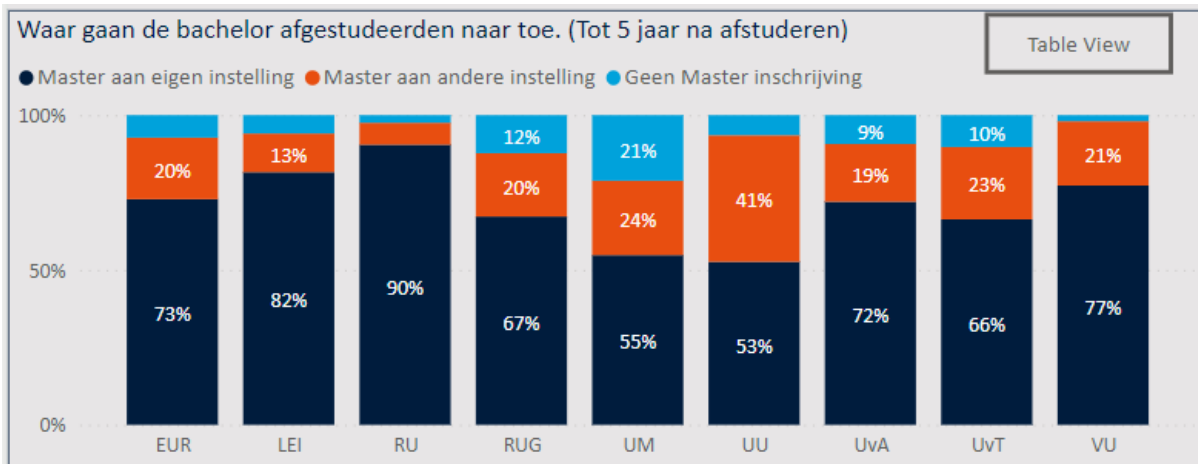

Uitstroom BACHELOR-gediplomeerden over universiteiten

Brin Uni	Geen Master inschrijving	Master aan andere instelling	Master aan eigen instelling	Total
EUR	59	88	321	468
LEI	86	78	564	728
RU	16	31	362	409
RUG	70	94	325	489
UM	91	74	189	354
UU	93	190	243	526
UvA	59	64	242	365
UvT	38	75	208	321
VU	11	33	110	154

[Back to visual](#)