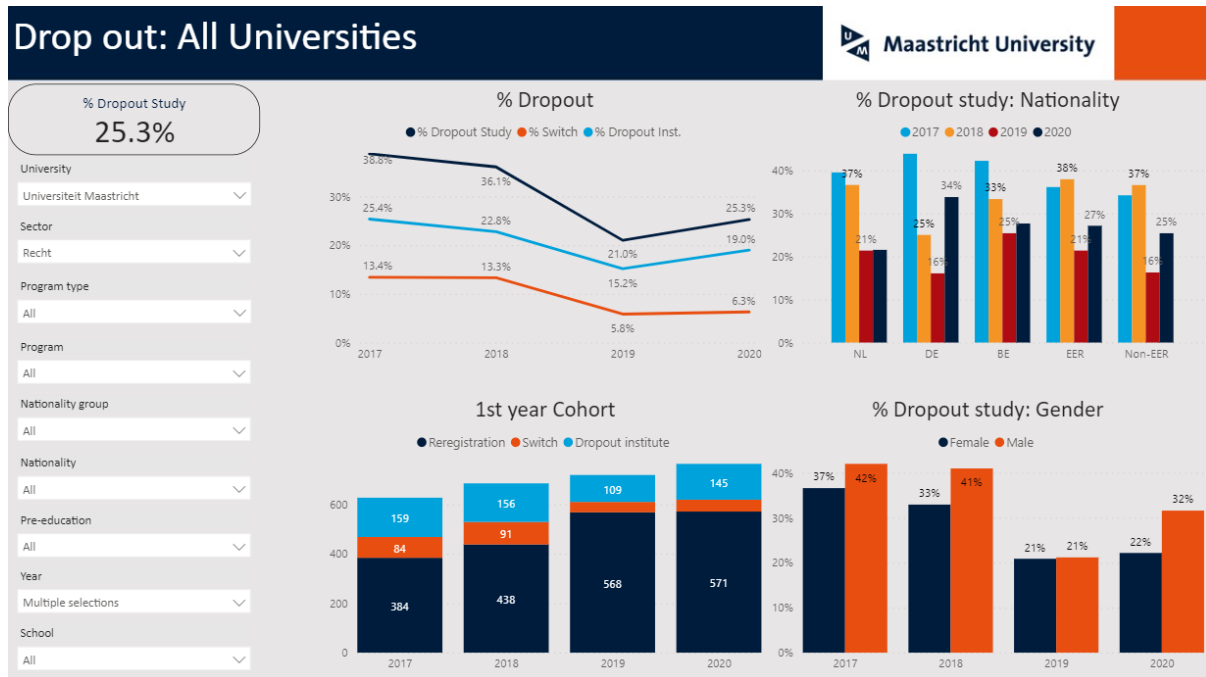

Uitstroom BA-gediplomeerden: Meerjarig

Waar gaan de bachelor afgestudeerden naar toe. (Tot 5 jaar na afstuderen)

● Master aan eigen instelling ● Master aan andere instelling ● Geen Master inschrijving

Table View

Waar gaan de bachelor afgestudeerden naar toe. (Directe doorstroom)

● Master aan eigen instelling ● Master aan andere instelling ● Geen Master inschrijving

Table View

Diplomajaar (acad jaar)	Geen Master inschrijving	Master aan andere instelling	Master aan eigen instelling	Total
2020	658	698	2807	4163
2019	523	727	2564	3814
2018	627	674	2423	3724
2017	632	671	2532	3835
2016	592	495	2411	3498
2015	511	520	2587	3618
2014	455	566	2689	3710
2013	389	403	2720	3512
2012	340	348	3176	3864

Back to visual

Uitstroom BACHELOR-gediplomeerden over universiteiten

Brin Uni	Geen Master inschrijving	Master aan andere instelling	Master aan eigen instelling	Total
EUR	59	88	321	468
LEI	86	78	564	728
RU	16	31	362	409
RUG	70	94	325	489
UM	91	74	189	354
UU	93	190	243	526
UvA	59	64	242	365
UvT	38	75	208	321
VU	11	33	110	154

[Back to visual](#)

Drop-out BACHELOR

Completion-rate BACHELOR