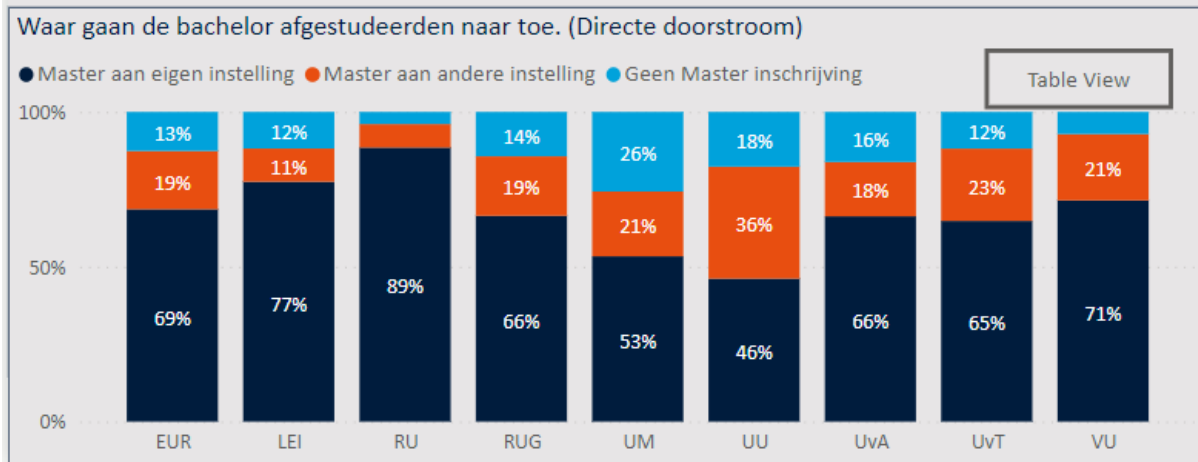

Uitstroom BACHELOR-gediplomeerden over universiteiten

Brin Uni	Geen Master inschrijving	Master aan andere instelling	Master aan eigen instelling	Total
EUR	59	88	321	468
LEI	86	78	564	728
RU	16	31	362	409
RUG	70	94	325	489
UM	91	74	189	354
UU	93	190	243	526
UvA	59	64	242	365
UvT	38	75	208	321
VU	11	33	110	154

[Back to visual](#)