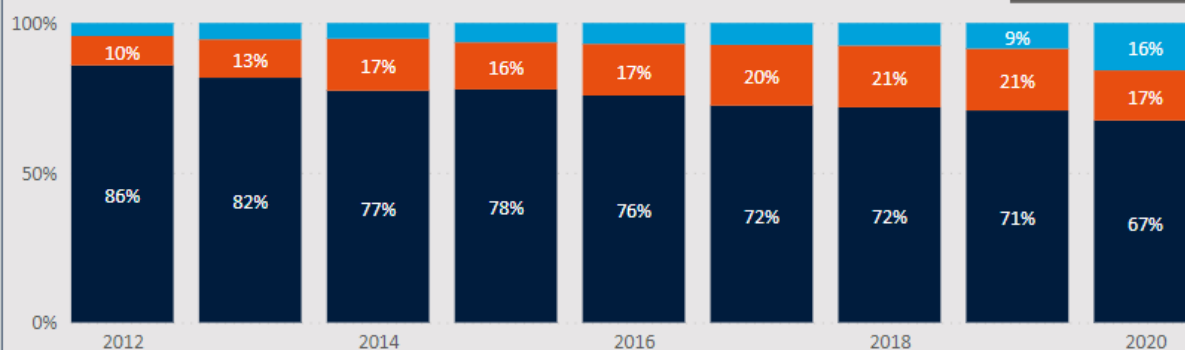

Uitstroom BA-gediplomeerden: Meerjarig

Waar gaan de bachelor afgestudeerden naar toe. (Tot 5 jaar na afstuderen)

● Master aan eigen instelling ● Master aan andere instelling ● Geen Master inschrijving

Table View

Waar gaan de bachelor afgestudeerden naar toe. (Directe doorstroom)

● Master aan eigen instelling ● Master aan andere instelling ● Geen Master inschrijving

Table View

Diplomajaar (acad jaar)	Geen Master inschrijving	Master aan andere instelling	Master aan eigen instelling	Total
2020	658	698	2807	4163
2019	523	727	2564	3814
2018	627	674	2423	3724
2017	632	671	2532	3835
2016	592	495	2411	3498
2015	511	520	2587	3618
2014	455	566	2689	3710
2013	389	403	2720	3512
2012	340	348	3176	3864