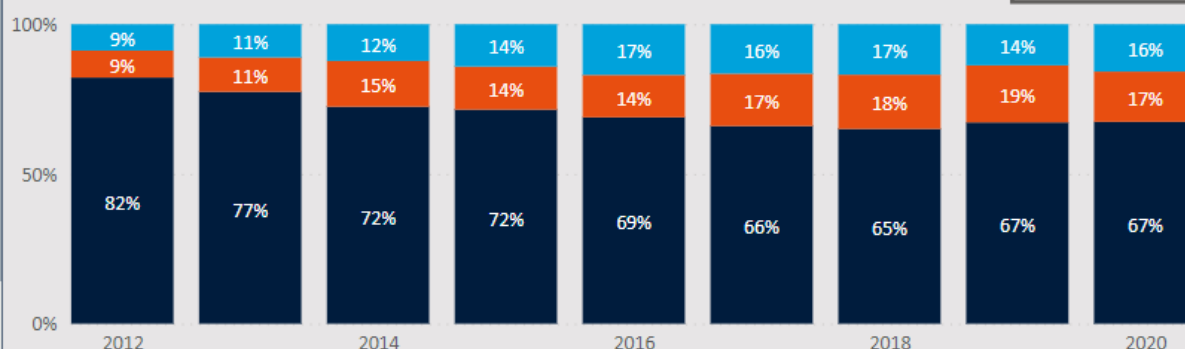

Uitstroom BA-gediplomeerden: Meerjarig

Waar gaan de bachelor afgestudeerden naar toe. (Tot 5 jaar na afstuderen)

● Master aan eigen instelling ● Master aan andere instelling ● Geen Master inschrijving

Table View

Waar gaan de bachelor afgestudeerden naar toe. (Directe doorstroom)

● Master aan eigen instelling ● Master aan andere instelling ● Geen Master inschrijving

Table View

Diplomajaar (acad jaar)	Geen Master inschrijving	Master aan andere instelling	Master aan eigen instelling	Total
2020	658	698	2807	4163
2019	523	727	2564	3814
2018	627	674	2423	3724
2017	632	671	2532	3835
2016	592	495	2411	3498
2015	511	520	2587	3618
2014	455	566	2689	3710
2013	389	403	2720	3512
2012	340	348	3176	3864