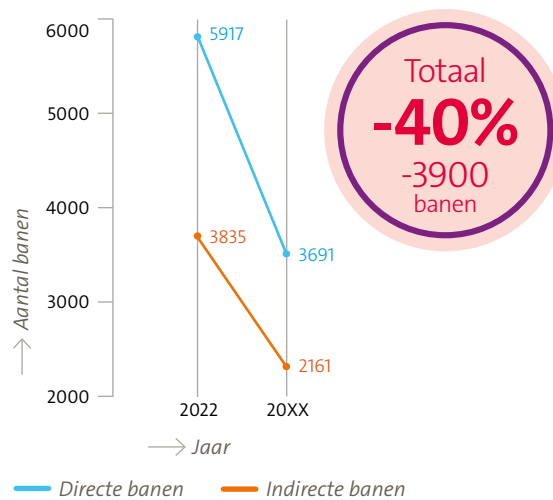

Impact cijfers

Impact van Universiteit Maastricht als alle bachelor opleidingen Nederlandstalig worden.

Aantal studenten

Banen

Economische impact

Studenten herkomst

Medewerkers woonachtig in de regio

Stayrate Alumni

65% regionaal + overig NL

Type	Omschrijving	Totaal	NL alumni	Int. Alumni
A	Straal 100 km NL	30%	61%	11%
B	Straal 100 km BE/DE	14%	2%	21%
C	NL overig	21%	33%	11%
D	Overig	34%	6%	57%
A+C	Totaal NL	51%	94%	22%
A+B+C	Totaal straal 100 km + overig NL	65%	96%	43%